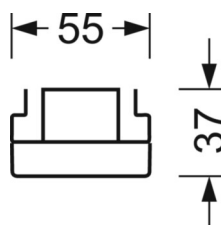

Механика

цвет корпуса	черный RAL 9005
размеры (LxWxH/DxH)	1531mm x 55mm x 37mm
вес (нетто)	1.9kg
Вид монтажа	сборка трековых систем, световая структура

DEEP-LINK

<https://www.regiolum.de/ru/article/19460004034>

Ссылка	LED 8000lm 840
ηLB	100 %
Φ ↓/↑	99 % / 1 %
UGR поп./вдоль	20.4 / 19.1

размеры

L	1531 mm	Длина
B	55 mm	Ширина
H	37 mm	Высота