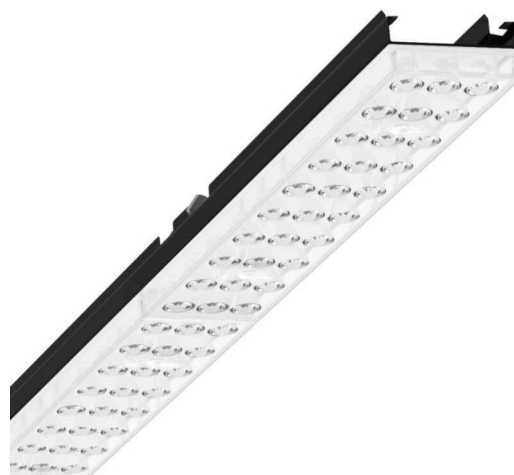

Лампо- и прибородержатели - Individual.Lens.Optic - прямой несимметричный свет, двойной - без видимых стыков

Ламподержатель из оцинкованного стального профиля, поверхность покрыта лаком на полиэфирной смоле. Крепление без инструментов с нажимными затворами, встроенными в конструкцию, обеспечивают защиту от кражи и взлома. Цвет корпуса черный RAL 9005; Прямое двойное несимметричное излучение, распределение света посредством линзы «Individual.Lens.Optic» из пластика ПММА. Оптика отдельных линз делает сборку и установку предельно удобными, плоскость легко чистится. Тройные ряды из отдельных линз и лампо-/прибородержатели, идеально согласованные между собой, обеспечивают цельный вид без стыков и неравномерностей. Подключение к электросети через штатную 3-полюсную штекерную деталь для быстрой сборки, со свободным выбором фаз. Встроенный механизм для правильной сборки для быстрого контакта. Сменные блоки, позволяющие легко модернизировать освещение, существенно продлевают срок службы всей осветительной установки.

Механика

цвет корпуса	черный RAL 9005
размеры (LxWxH/DxH)	1531mm x 55mm x 37mm
вес (нетто)	1.9kg
Вид монтажа	сборка трековых систем, световая структура

DEEP-LINK

<https://www.regiolum.de/ru/article/19460004034>

Ссылка	LED 8000lm 840
ηLB	100 %
Φ ↓/↑	99 % / 1 %
UGR поп./вдоль	20.4 / 19.1

размеры

L	1531 mm	Длина
B	55 mm	Ширина
H	37 mm	Высота