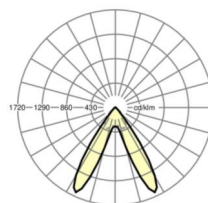

электротехника

Балласт	Электронный драйвер (1 штука)
Мощность системы	53W
сетевое напряжение	230V/50Hz
класс энергосбережения/Источник света	D

Оптика

Оснастка	LED, цветопередача/оттенок света CRI ≥ 80 / 4000K
Допуск для координаты цветности (MacAdam)	3SDCM
Фотобиологическая безопасность (светильник)	RG1
Номинальный световой поток	8267lm
Срок службы LED	50000h L80/B10 (Tq 35°C)
светоотдача светильников	156lm/W
Угол излучения	70° (C0) / 90° (C90)
UGR поп./вдоль	20.4 / 19.1

Механика

цвет корпуса	черный RAL 9005
размеры (LxWxH/DxH)	1531mm x 55mm x 37mm
вес (нетто)	1.9kg
Вид монтажа	сборка трековых систем, световая структура

DEEP-LINK

<https://www.regiolum.de/ru/article/19460004034>

Ссылка	LED 8000lm 840
ηLB	100 %
Φ ↓/↑	99 % / 1 %
UGR поп./вдоль	20.4 / 19.1

размеры

L	1531 mm	Длина
B	55 mm	Ширина
H	37 mm	Высота